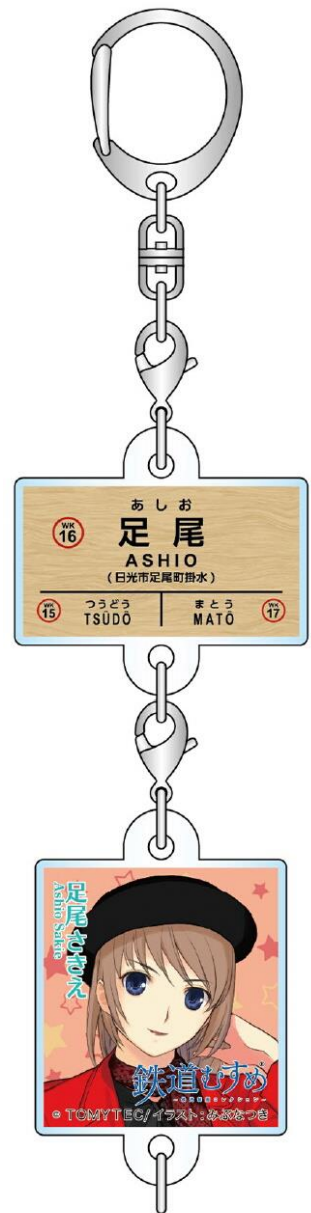

鉄道むすめ®

足尾さきえ

相老・大間々・通洞の各駅窓口、
オンラインショップで発売中！

連結アクリル キーホルダー

キーホルダー同士をつなげることができる、連結
タイプのアクリルキーホルダーです。

取り外しが簡単なので、気分に合わせてチャームを
入れ替えることも可能
です。台紙は切り取って
鉄道むすめの名刺に
なります。

800円(税込)

ペナント風ステッカー

昔懐かしい旅行土産の定番「旅行
ペナント」を掛け合わせたステッカー
です。

集めて飾ったり、スマホ
ケースに挟んで使える
アイテムです。

サイズ:W80mm×H50mm(三角形)

300円(税込)