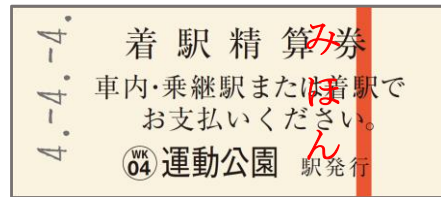

4. - 4. - 4.

4並びきっぱいの硬券4枚セット

日付は1枚ずつ
手作業でダッチング
しました！

駅番号入り
特別仕様の
運動公園駅
入場券

営業キロが
4.4 km の
区間の乗車券
(中央線の中野から
東海道線の神戸ゆき
ではありません)

トロッコ
わたらせ渓谷
4号の整理券
【模擬券】
(当日は渓谷号の運転が
ないため、この券では
ご乗車できません。)

駅番号入り
着駅精算券
【模擬券】
(この券で車内および
着駅での精算は
できません。)

① 4枚組 950円 (袋入り・台紙はありません)

別
売
り
連絡乗車券

1枚 2,230円

1枚 2,290円

・日付は印刷やゴム印ではなく、ダッチングマシンで一枚ずつ手作業にて打刻しましたので、「本当」の記念品になると思います。
(画像はイメージです。打刻は手作業のため、日付にはカスレやズレがある場合があります)

発売日：2022（令和4）年3月30日（水）

4月4日にお客様が集中するのを防ぐため、3月30日から発売します。分散しての来駅をお願いいたします。また、お越しの際はマスクの着用等、感染拡大防止にもご協力をお願いいたします。通信販売・ヤフーショップでお求めいただいた商品の発送は、4月4日から順次行います。