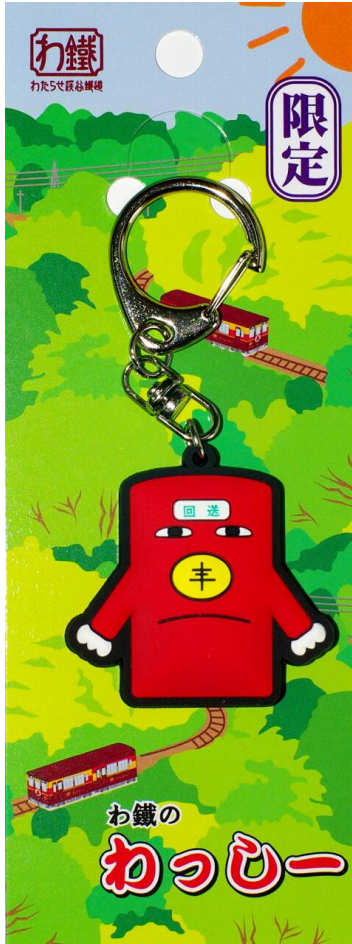

わ鐵のわっしー<sup>10101号</sup>

# ゴムゴムわっしーキーホルダー キーリング

キーホルダーのパッケージ  
(キーリングも同様です)

わたらせ渓谷鐵道のキャラクター「わ鐵のわっしー」のキーホルダーとキーリングを発売します。

わっしー本体はやわらかいゴム（ポリ塩化ビニル）製で、衣服等を傷める心配がありません。お気に入りのカバン等につけて、職場や学校へわっしーを連れて行ってください。もちろん、お土産にもおすすめです。

とめ具の形が異なります

キーホルダー

キーリング

- 大きさ：  
縦横約 4.5 cm、  
厚さ約 8 mm (とめ具部分を含まず)
- 重さ：  
約 15 g (とめ具部分を含む)
- 材質：PVC

裏面 (共通)

発売価格 各1個 **¥ 630** (税込)

発売箇所 相老駅・大間々駅・通洞駅・一部列車内

発売開始 平成28年4月9日(土)から

▼ お問い合わせ ▼