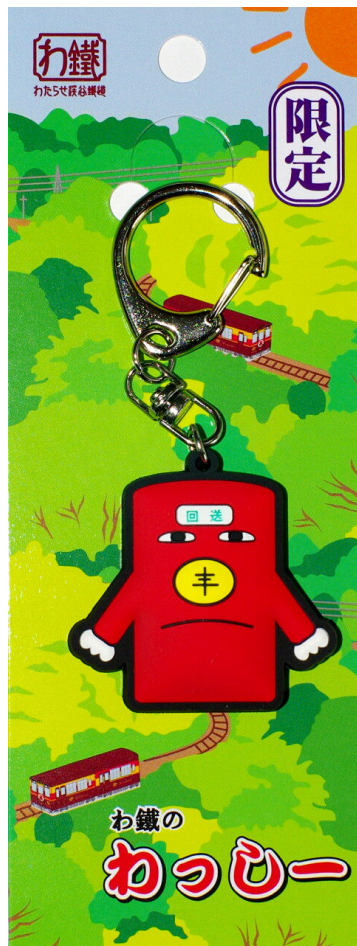

わ鐵のわっしー^{10101号}

ゴムゴムわっしーキーホルダー キーリング

キーホルダーのパッケージ
(キーリングも同様です)

わたらせ渓谷鐵道のキャラクター「わ鐵のわっしー」のキーホルダーとキーリングを発売します。

わっしー本体はやわらかいゴム（ポリ塩化ビニル）製で、衣服等を傷める心配がありません。お気に入りのカバン等につけて、職場や学校へわっしーを連れて行ってください。もちろん、お土産にもおすすめです。

とめ具の形が異なります

キーホルダー

キーリング

- 大きさ：
縦横約4.5cm、
厚さ約8mm（とめ具部分を含まず）
- 重さ：
約15g（とめ具部分を含む）
- 材質：PVC

裏面（共通）

発売価格 各1個 **¥620**（税込）

発売箇所 相老駅・大間々駅・通洞駅・一部列車内

発売開始 平成28年4月9日（土）から